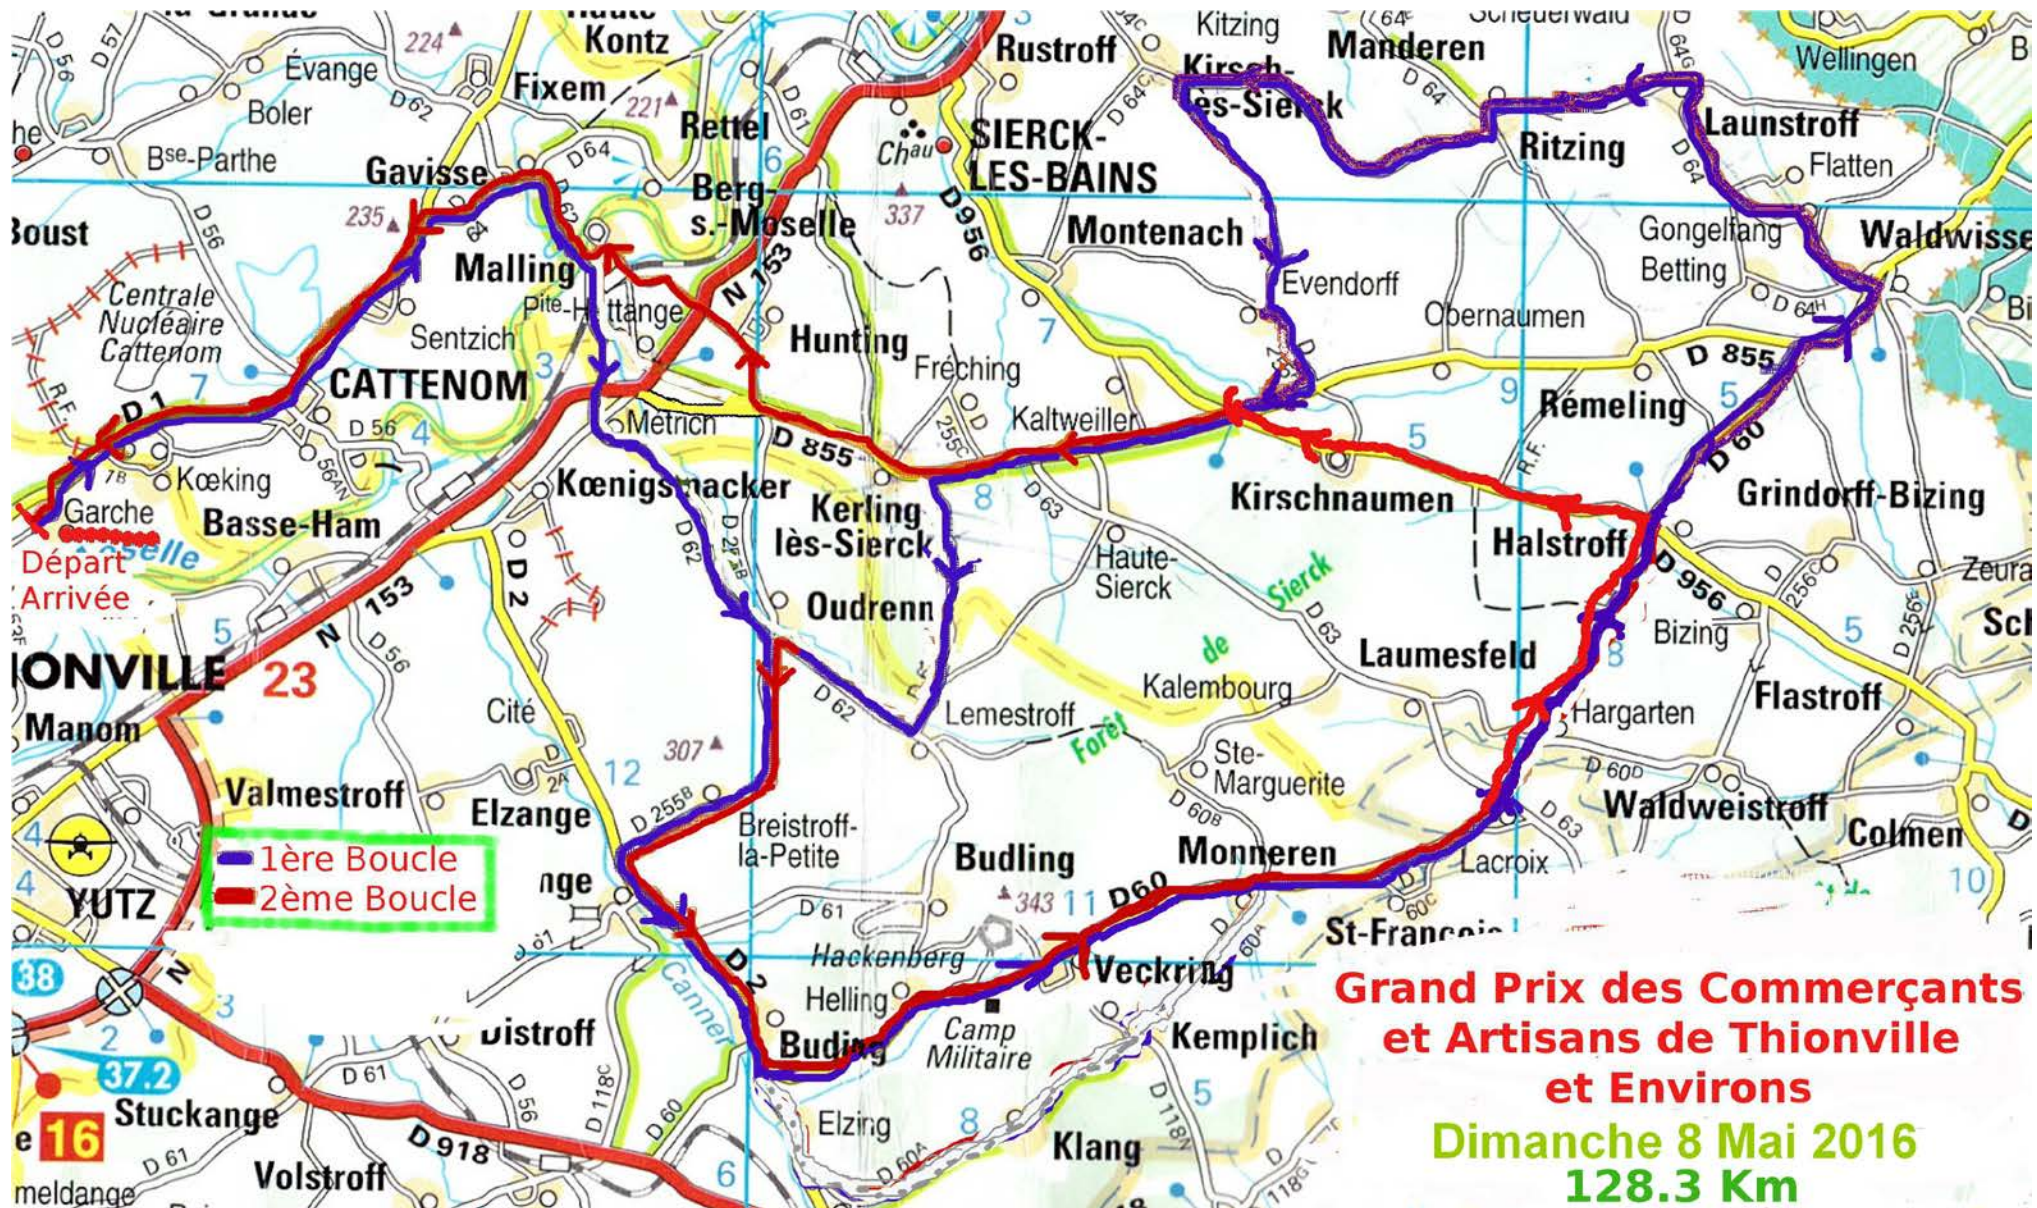

DETAIL D'ORGANISATION

CATEGORIE DE L'EPREUVE	2/3/J/Pass Open
DATE DE L'EPREUVE	Dimanche 8 mai 2016
CLUB ORGANISATEUR	CYCLO SPORT THIONVILLOIS
TITRE DE LA COURSE	56ème GP des Commerçants de Thionville et Environs
ITINERAIRE	Voir Fiche jointe
DISTANCE TOTALE	128.3 Kms
HEURE ET LIEU DES DOSSARDS	13h00 Rue Meilbourg Garche
HEURE ET LIEU DE DEPART	14h00 Rue de Meilbourg Garche
LIEU D'ARRIVEE	17h17 Rue de Meilbourg hauteur du N° 84
LIEU CONTROLE MEDICAL	Vestiaires /Douches Terrain de football
ADRESSE DES ENGAGEMENTS	Par internet Attention dossards consignés : 5 euros
GRILLE DE PRIX GRILLE DE PRIX SPECIAUX	N° 305/20 N° pour la catégorie :