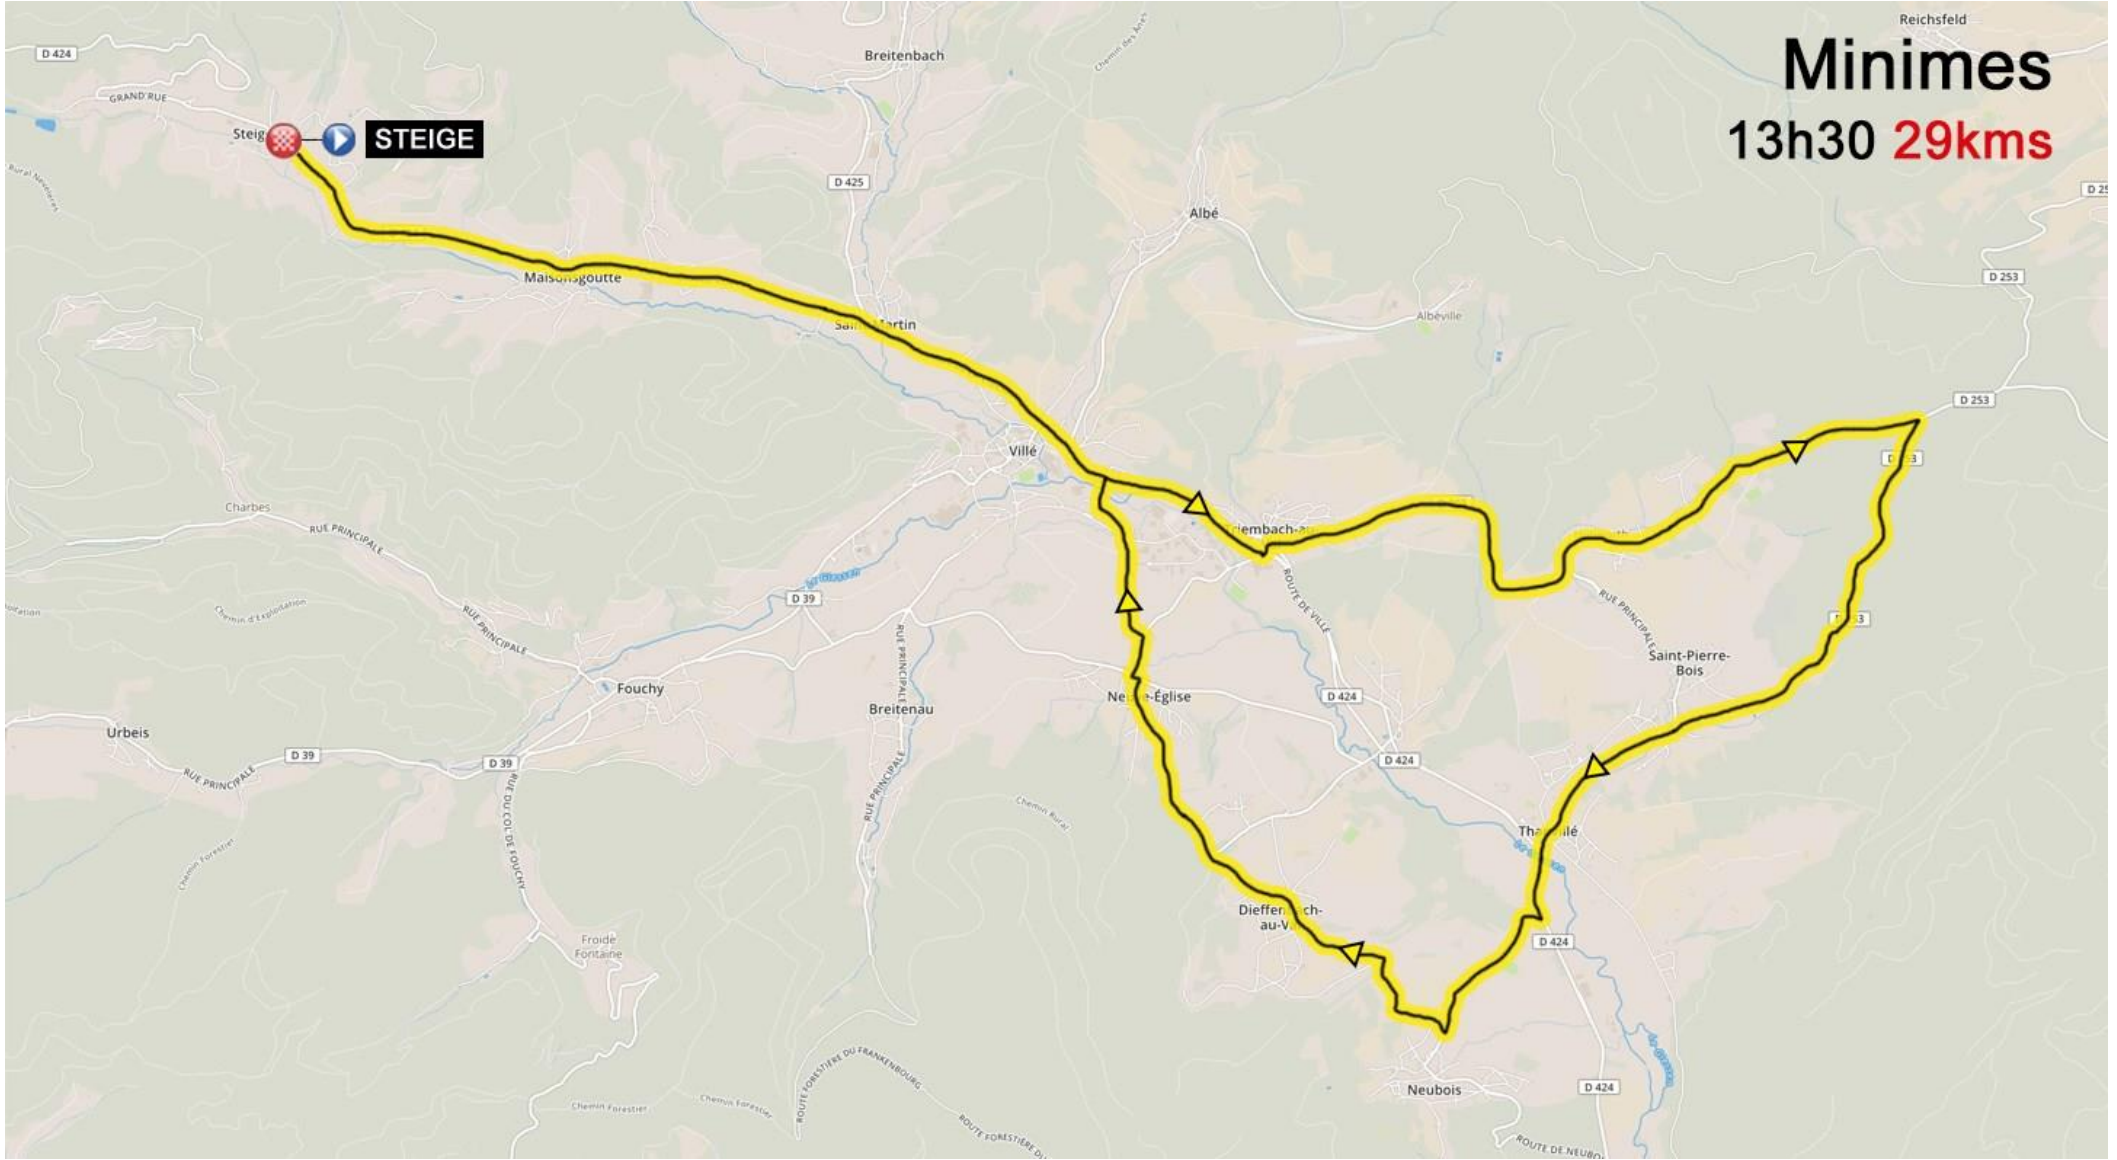

PASS'CYCLISME / CADETS

9h30 **70,5 Kms**

- ▶ Départ
- Arrivée
- ▶ Sens partie 1
- ▶ Sens partie 2
- ▶ Sens partie 3
- ▶ Début partie 2
- ▶ Début partie 3

Reichsfeld

Minimes

13h30 **29kms**

Steige **STEIGE**

Breitenbach

Albé

Maisonsgoutte

Saint-Martin

Albéville

Ville

Lembach

Charbies

Saint-Pierre-Bois

Fouchy

Breitenau

Neuf-Église

Urbeis

Thériville

Dieffen-au-Val

Froide Fontaine

Neubois

▶ Départ

⊗ Arrivée

▶ Sens de la course : Steige - Hohwarth - Steige - Climont - Charbonnière - Climont - Steige