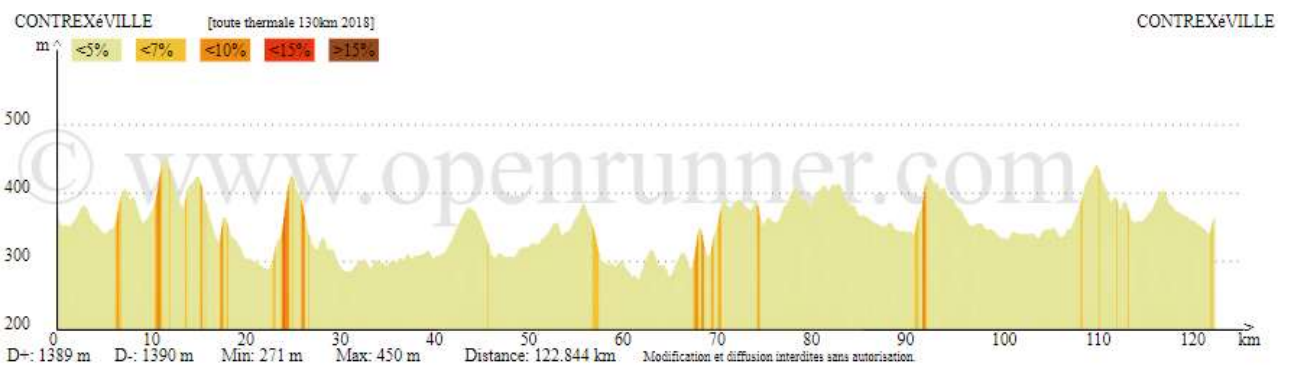

ROUTE THERMALE 2018 - 130 KM

Position du curseur Altitude: 297_m D+: 697_m D-: 764_m Distance depuis le départ: 59.600_{km}
 Longitude: 6.06233° Latitude: 48.10993°