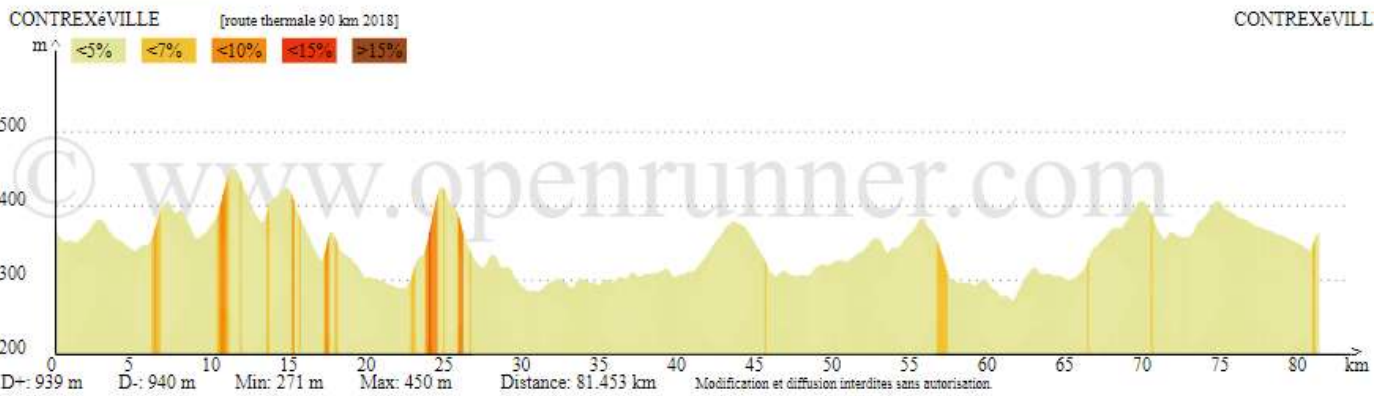

ROUTE THERMALE 2018 - 85 KM

Position du curseur

Altitude: 390m D+: 100m D-: 74m Distance depuis le départ: 7.800km
 Longitude: 5.95792° Latitude: 48.22176°