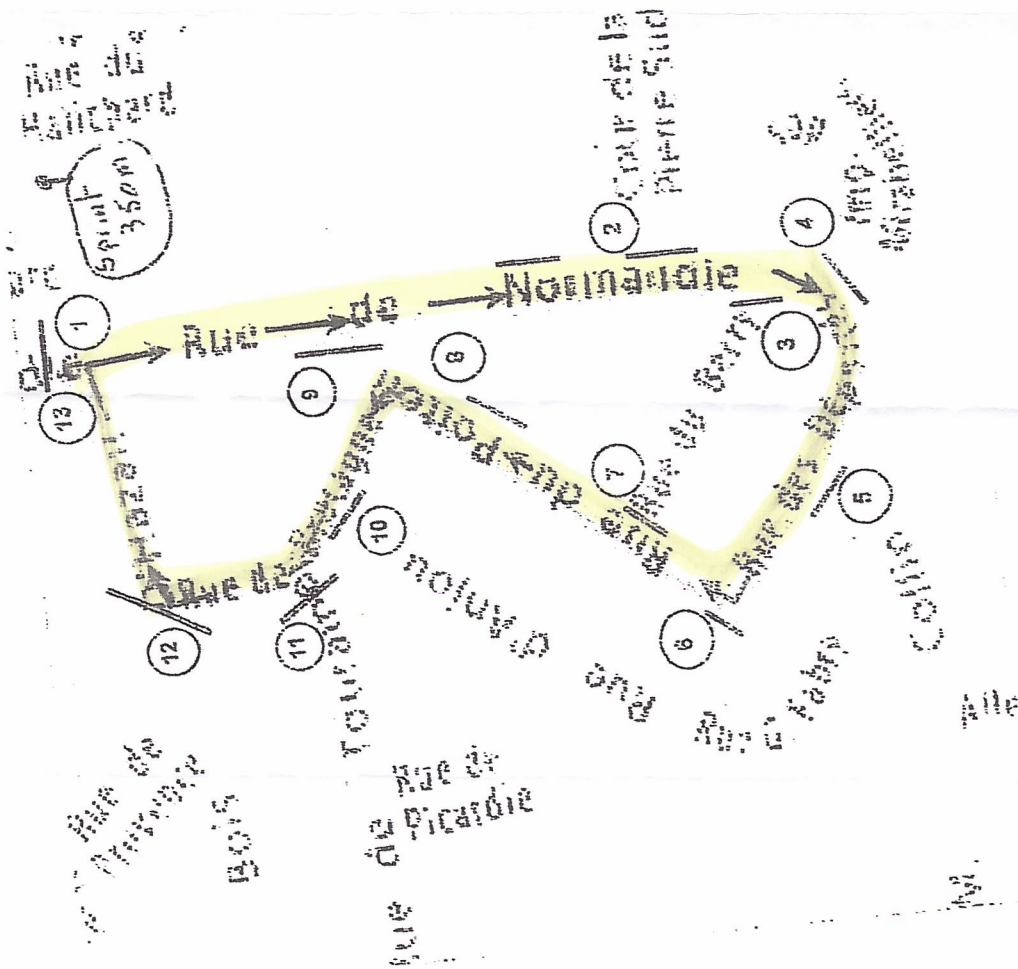

19 mai 2019

13h30 - 17h30

Circuit épreuve  
Route

emplacement  
barrières.

Pas  
ferme.

cyclo-cross & sprint  
au plateau Rue de Normandie  
jeux sur plateau également.

Circuit =

Rue de Normandie, Rue des Déportés  
Rue du Portau - Rue de Bretagne Rue  
du Hazau Rue de Normandie.