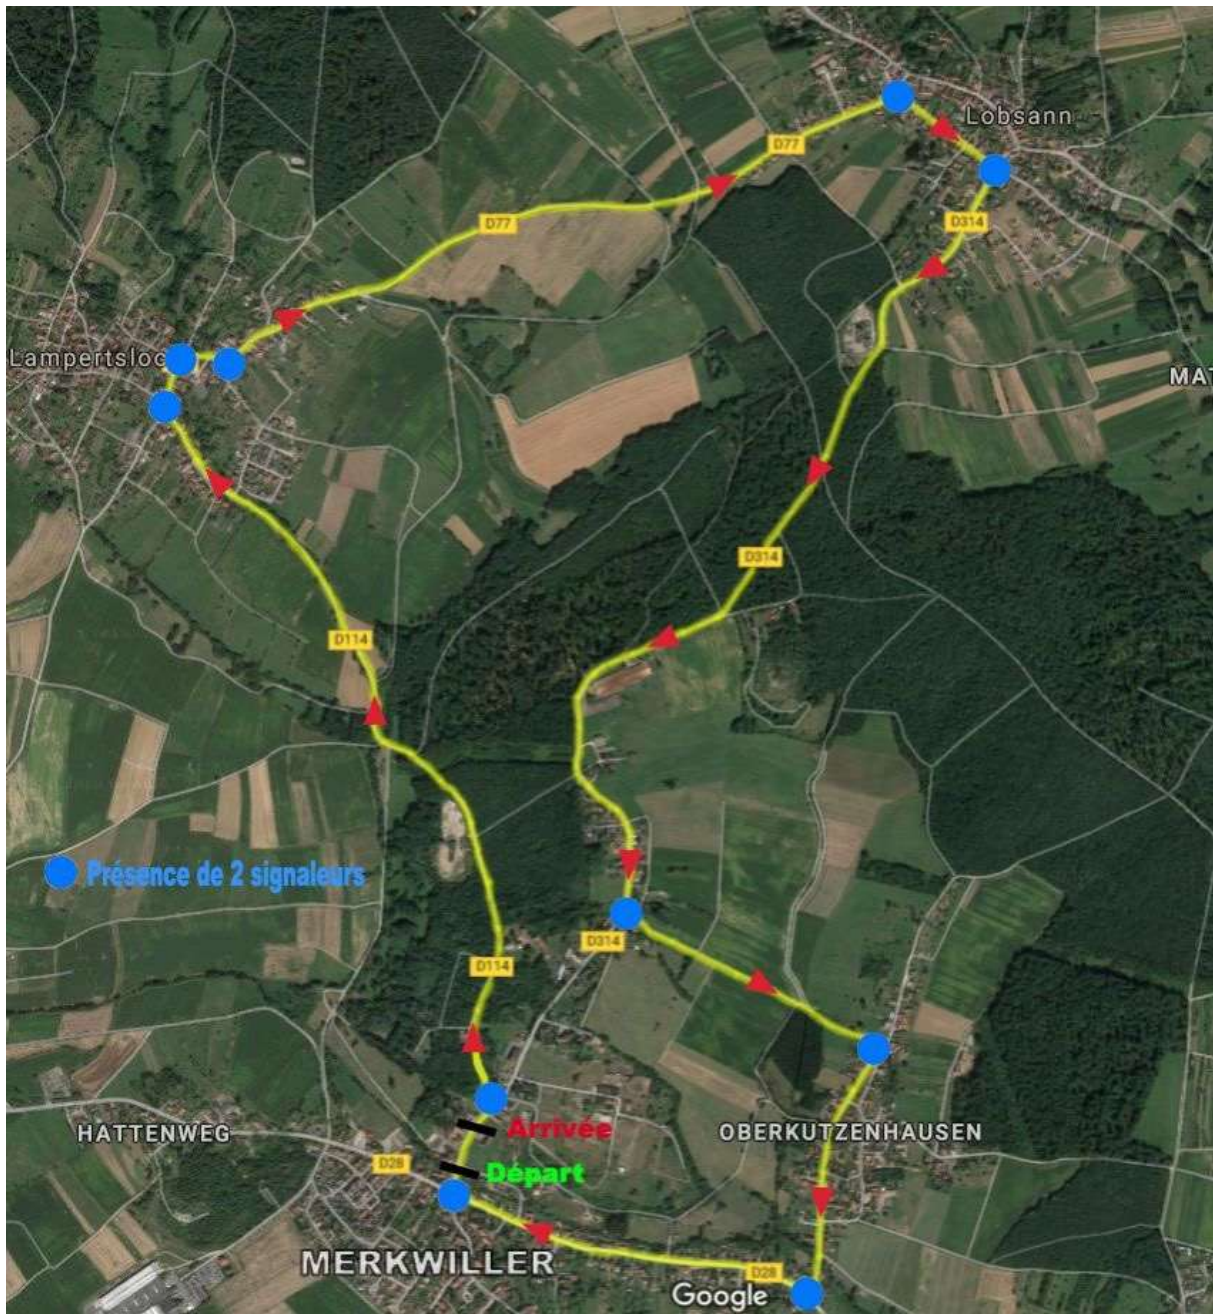

## Circuit du Grand Prix de MERKWILLER-PECHELBRONN

Départ place de la Mairie – D 314 + D 114 - LAMPERTSLOCH – D77 - LOBSANN – D 314 – OBERKUTZENHAUSEN D 28 – MERKWILLER arrivée route de Lobsann - circuit de 9,300 km

1

● Points bleu = présence de 2 signaleurs au croisement

●

1